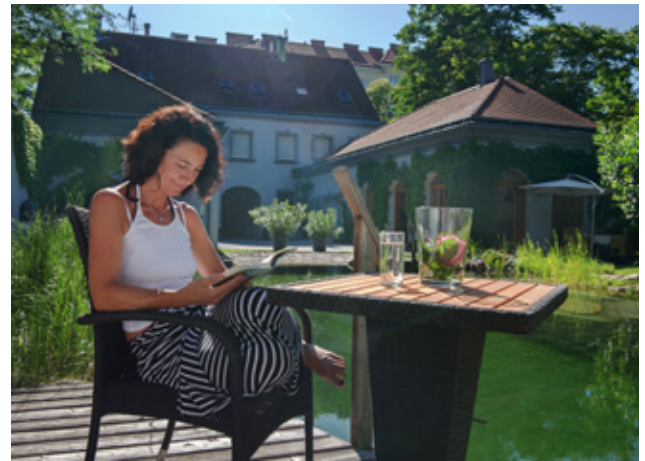

WER KANN BIOTOP PARTNER WERDEN?

- Ihr Betrieb ist in ihrem geografischen Tätigkeitsgebiet ein renommierter Gartengestalter
- Ihr Tätigkeitsbereich liegt in einem Umkreis von mehr als 100 Kilometern.
- Ihr Betrieb hat einen guten Zugang zu privaten Haus- und Gartenbesitzern und kann auf einen umfassenden vorhandenen Kundenstock zurückgreifen.
- Ihr Betrieb hat Erfahrungen im Teich/Poolbau und in der Verarbeitung von Folien.
- Ihr Betrieb hat entsprechende Geschäftsbeziehungen zu Baufirmen

5000 ZUFRIEDENEN
KUNDEN SPRECHEN FÜR DIE
AUSGEZEICHNETE QUALITÄT
DER BIOTOP ANLAGEN.

Zurzeit haben wir haben wir Netzwerkpartner in folgenden Ländern: Österreich/Zentrale, Australien, Barbados, Belgien, Deutschland, Frankreich, Großbritannien, Israel, Italien, Kanada, Luxemburg, Neuseeland, Niederlande, Schweiz, Slowenien, Spanien, Tschechien, Türkei, USA

UNSERE KONDITIONEN

Es gibt einmalige Einführungskosten, die für eine profunde Schulung am BIOTOP Firmensitz und einem Basispaket für Marketing- und Beratungsmaterial (Prospekte, Folder etc.) verrechnet werden. Sie werden Mitglied einer Gruppe, die Innovationsführer in der Errichtung von Schwimmteichen und Naturpools ist. Laufende Betreuung und die Möglichkeit an weiteren Schulungen teilzunehmen sind Teil unserer Vereinbarung.

Zusätzlich gibt es Lizenzgebühren pro errichteter Anlage. Diese sind von der Größe (Wasseroberfläche) und der Bauart abhängig. Sie betragen je nach Anzahl der errichteten Anlagen pro Jahr zwischen 3% und 5% vom Umsatz. Die Lizenzgebühren werden zweimal pro Jahr abgerechnet.

Die nächsten Schritte

Sobald wir bestätigt haben, dass in Ihrem Einzugsgebiet Bedarf nach einem Netzwerkpartner besteht, senden wir Ihnen einen Vertragsentwurf. Ein persönliches Treffen im der BIOTOP Zentrale wird dann alle Ihre möglichen Fragen, Ideen und Wünsche betreffend einer erfolgreichen Partnerschaft mit BIOTOP klären. Nach Vertragsunterzeichnung werden Sie und Ihr Team an einer intensiven Schulung in der Zentrale in Österreich teilnehmen.

Sie sind interessiert an einer BIOTOP Partnerschaft? Bitte kontaktieren Sie uns telefonisch unter 0043 2243 304 06-11 oder per E-Mail: office@bio.top.

Detaillierte Informationen über eine Partnerschaft mit BIOTOP finden Sie auch auf unserer Website:

<https://de.bio.top/b2b>